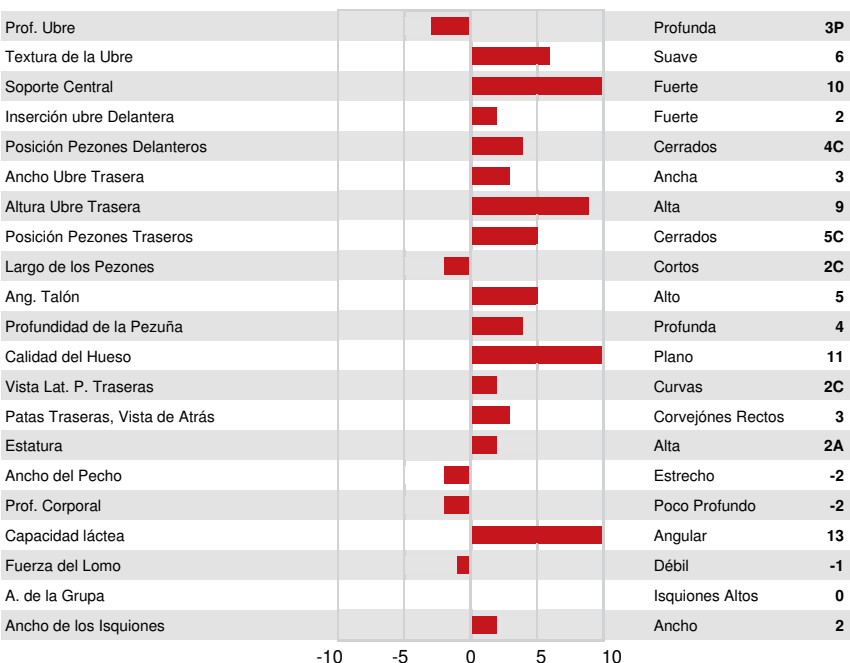

PEAK ALTAMALACHI
UNIQUE HP MATTADOR HEAVEN EX-93-4YR-CAN
R/JF UNIQUE MATTADOR
UNIQUE HP CHROME HAZARD EX-90-4YR-CAN 3*
RIVER VALLEY CECE CHROME
UNIQUE HP HIMALAYA VG-85-1YR-CAN 2*

GPA LPI +2207 PRO$ 2473 JH1C JNSF

Reg. #: JECANM15169137 aAa: DMS:
Nacimiento: 12/22/2024 Caseína Kappa: BB Caseína Beta: A2A2

PRODUCCIÓN		G Hatos G Hijas 68% Conf.			GPA 26*APR
Leche kg 1173	Grasa kg 79	Grasa % +0.24	Proteína kg 51	Proteína % +0.06	
Rapidez en el Ordeño 103	Temperamento Lechero 100				

SALUD Y FERTILIDAD		Inmunidad 98
Vida en el Hato	102	Inmunidad de los terneros 96
SCS	105	Habilidad al Parto 103
Fertilidad de la Hija	102	Habilidad de las Hijas al Parto 103
Puntaje de Condición Corporal	94	Resistencia a Enfermedades Metabólicas 100
Resistencia a Mastitis	103	
Persistencia de la lactación	99	

CONFORMACIÓN		G Hatos G Hijas 57% Conf.	GPA 26*APR
Conformación	9	Fortaleza Lechera	5
Sistema Mamario	7	Grupa	1
Patas y Pezuñas	9